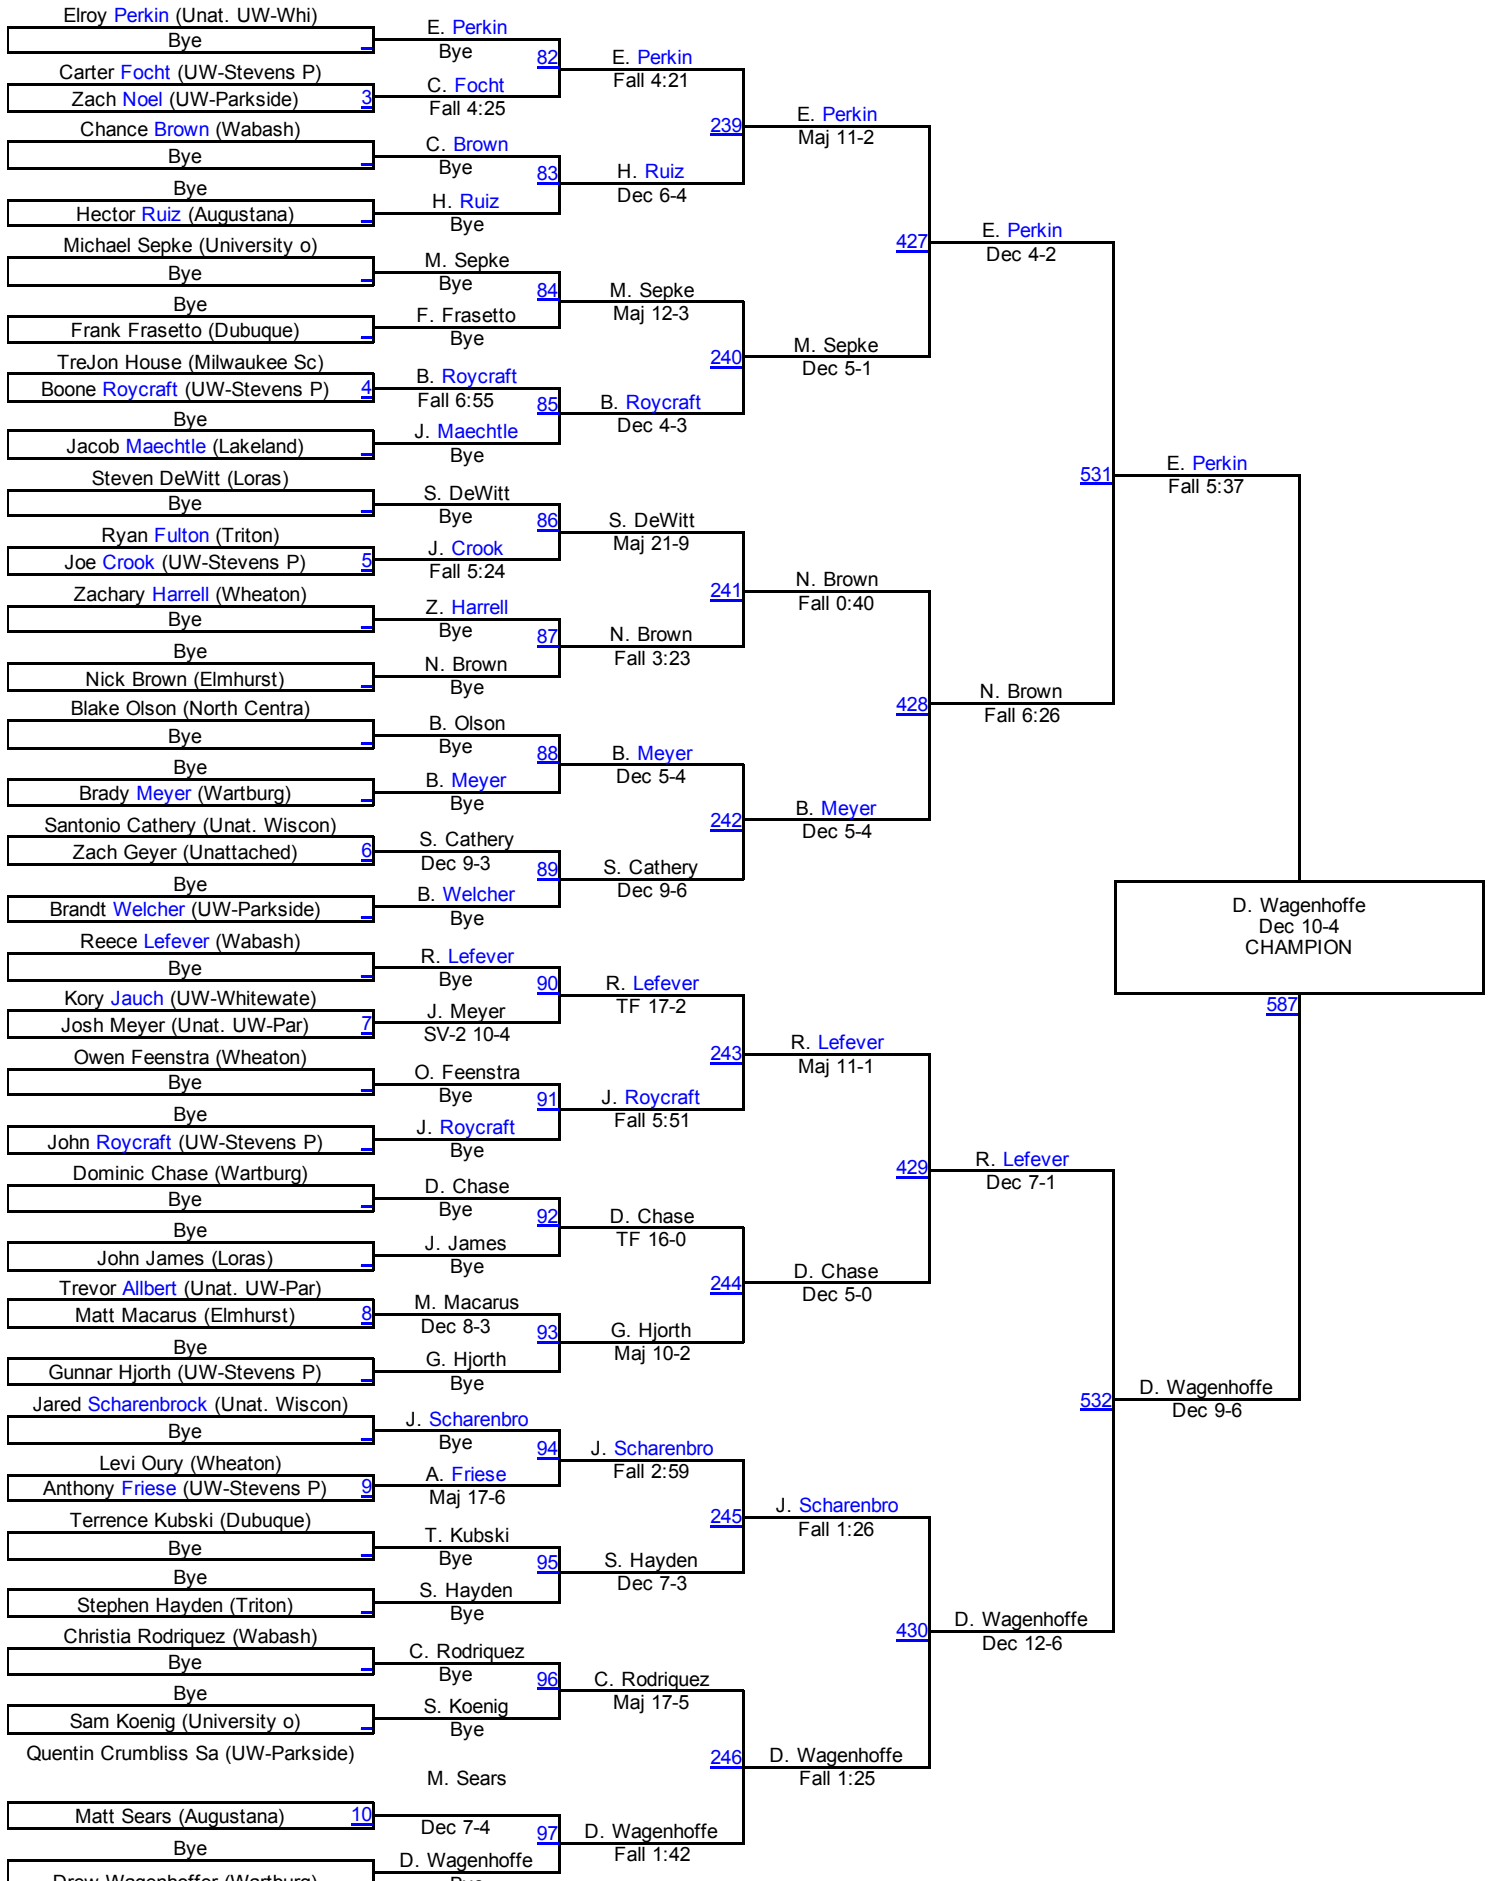

CUW OPEN

OPEN 157