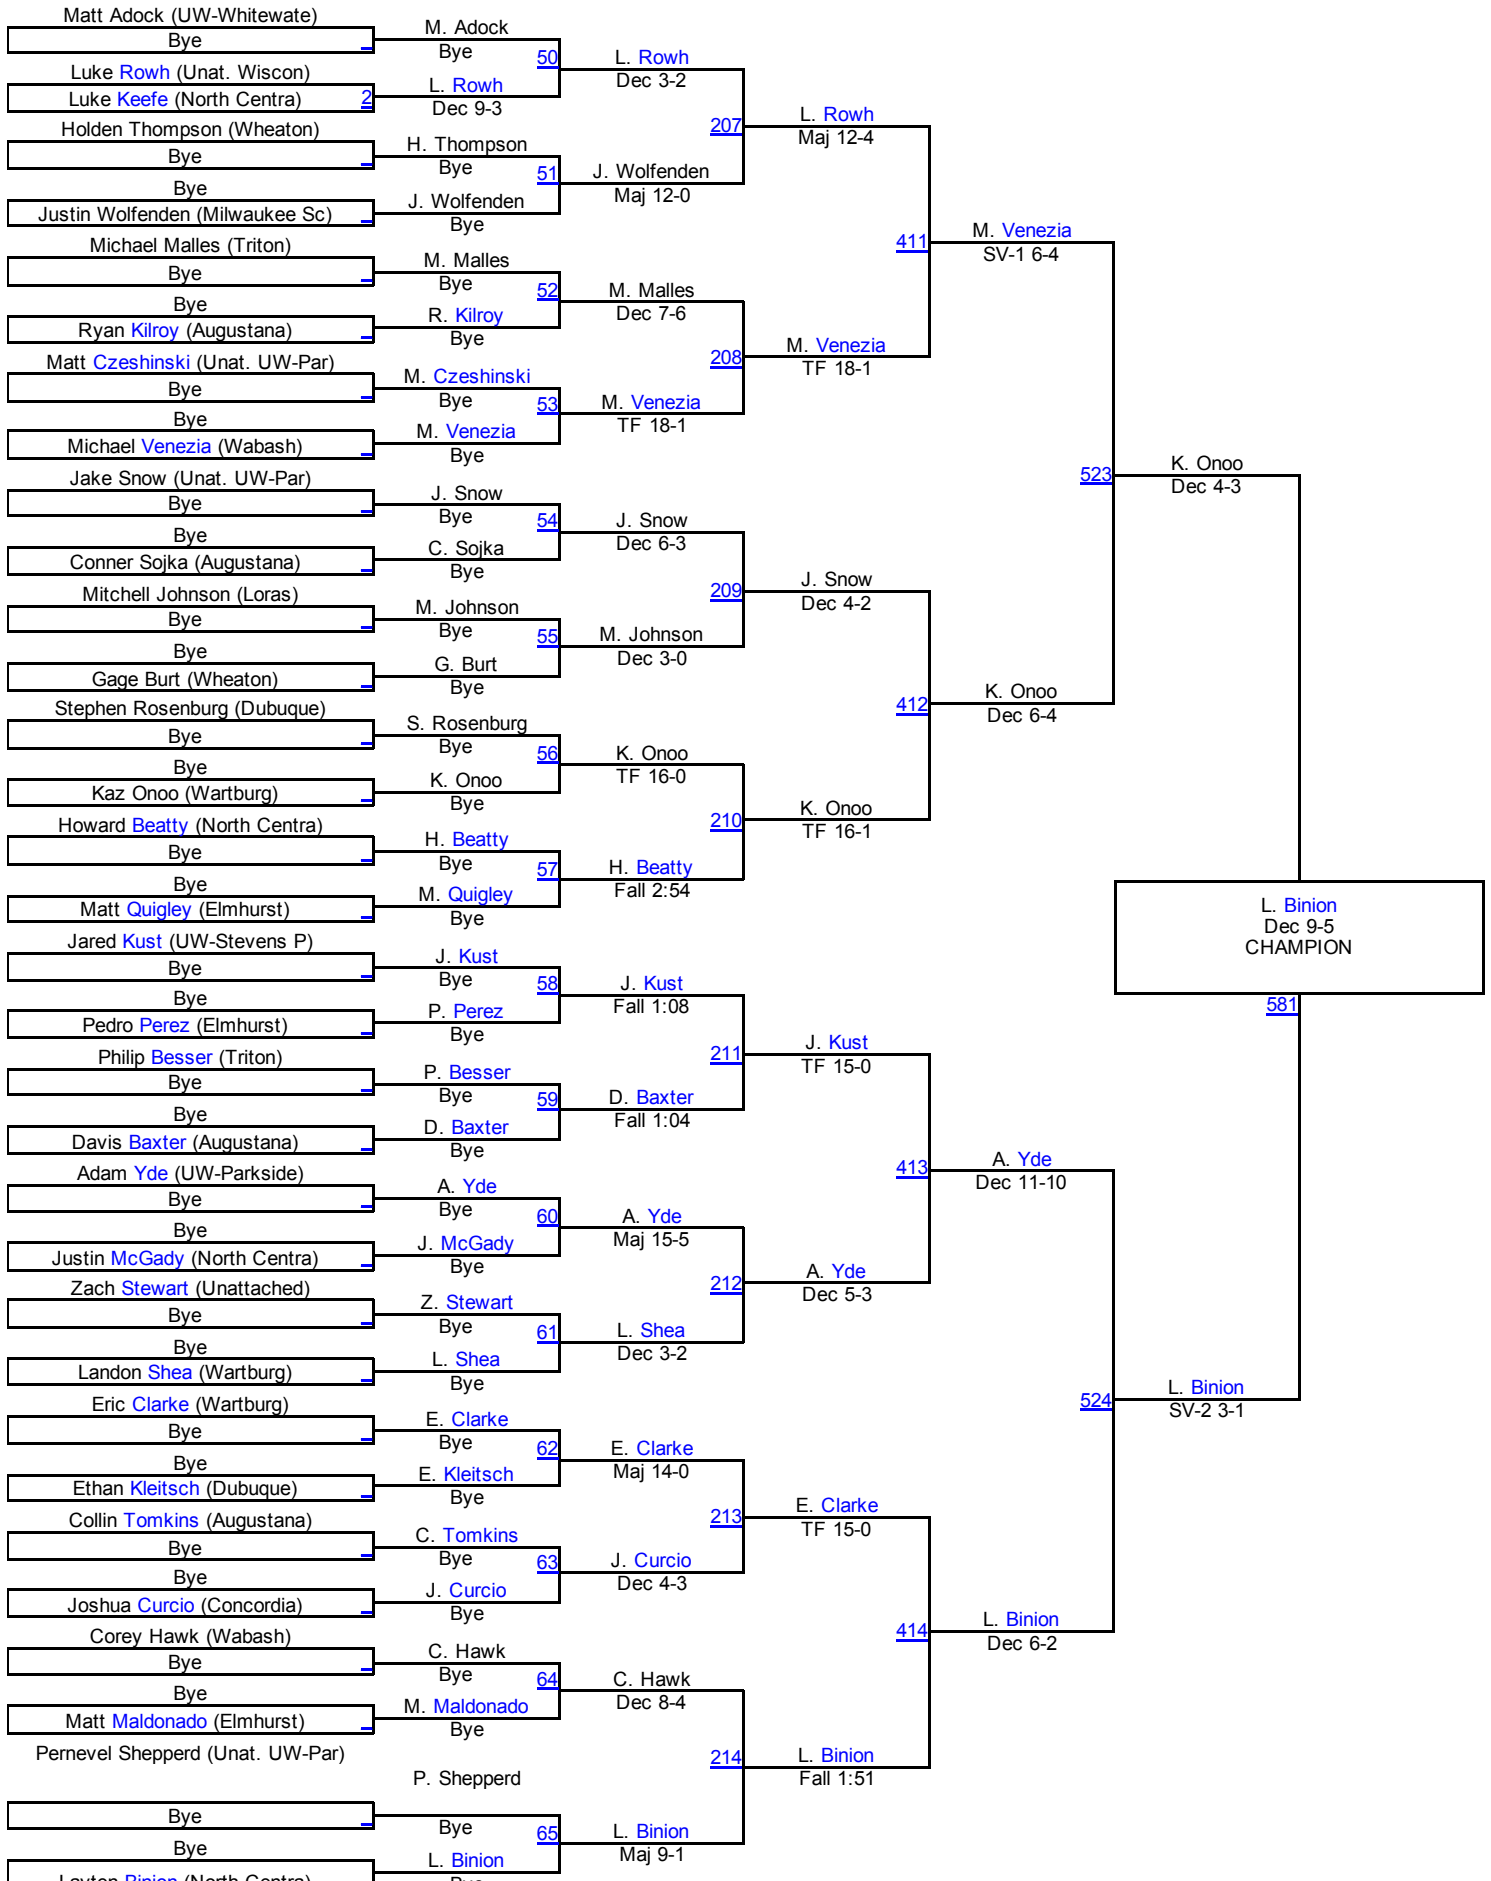

CUW OPEN

OPEN 141