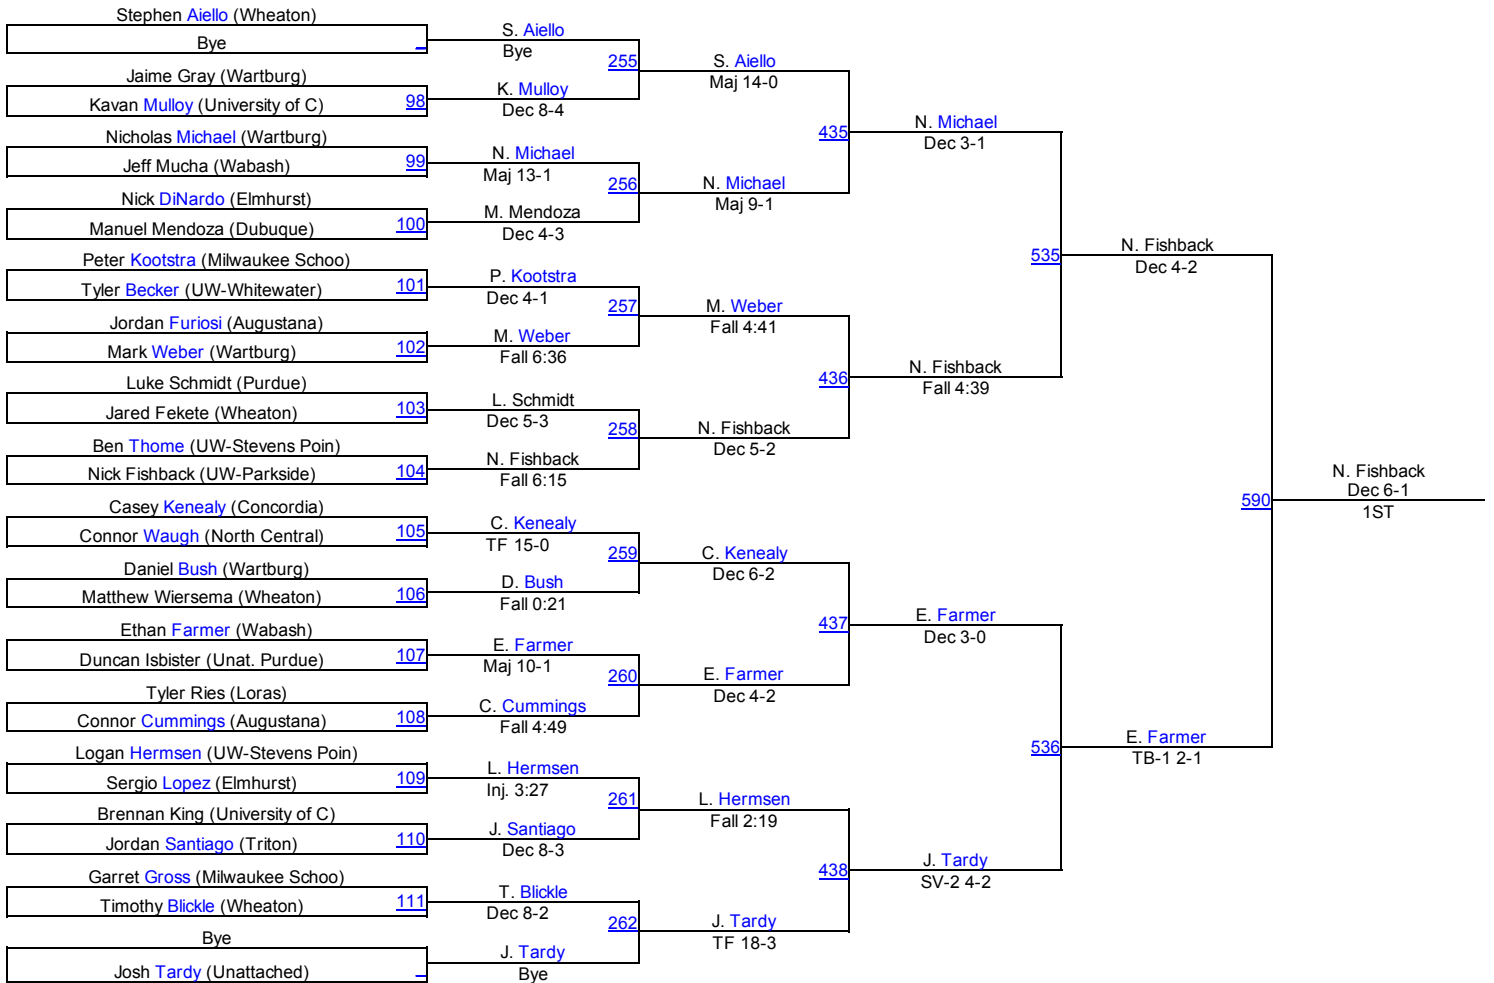

CUW OPEN

OPEN 165