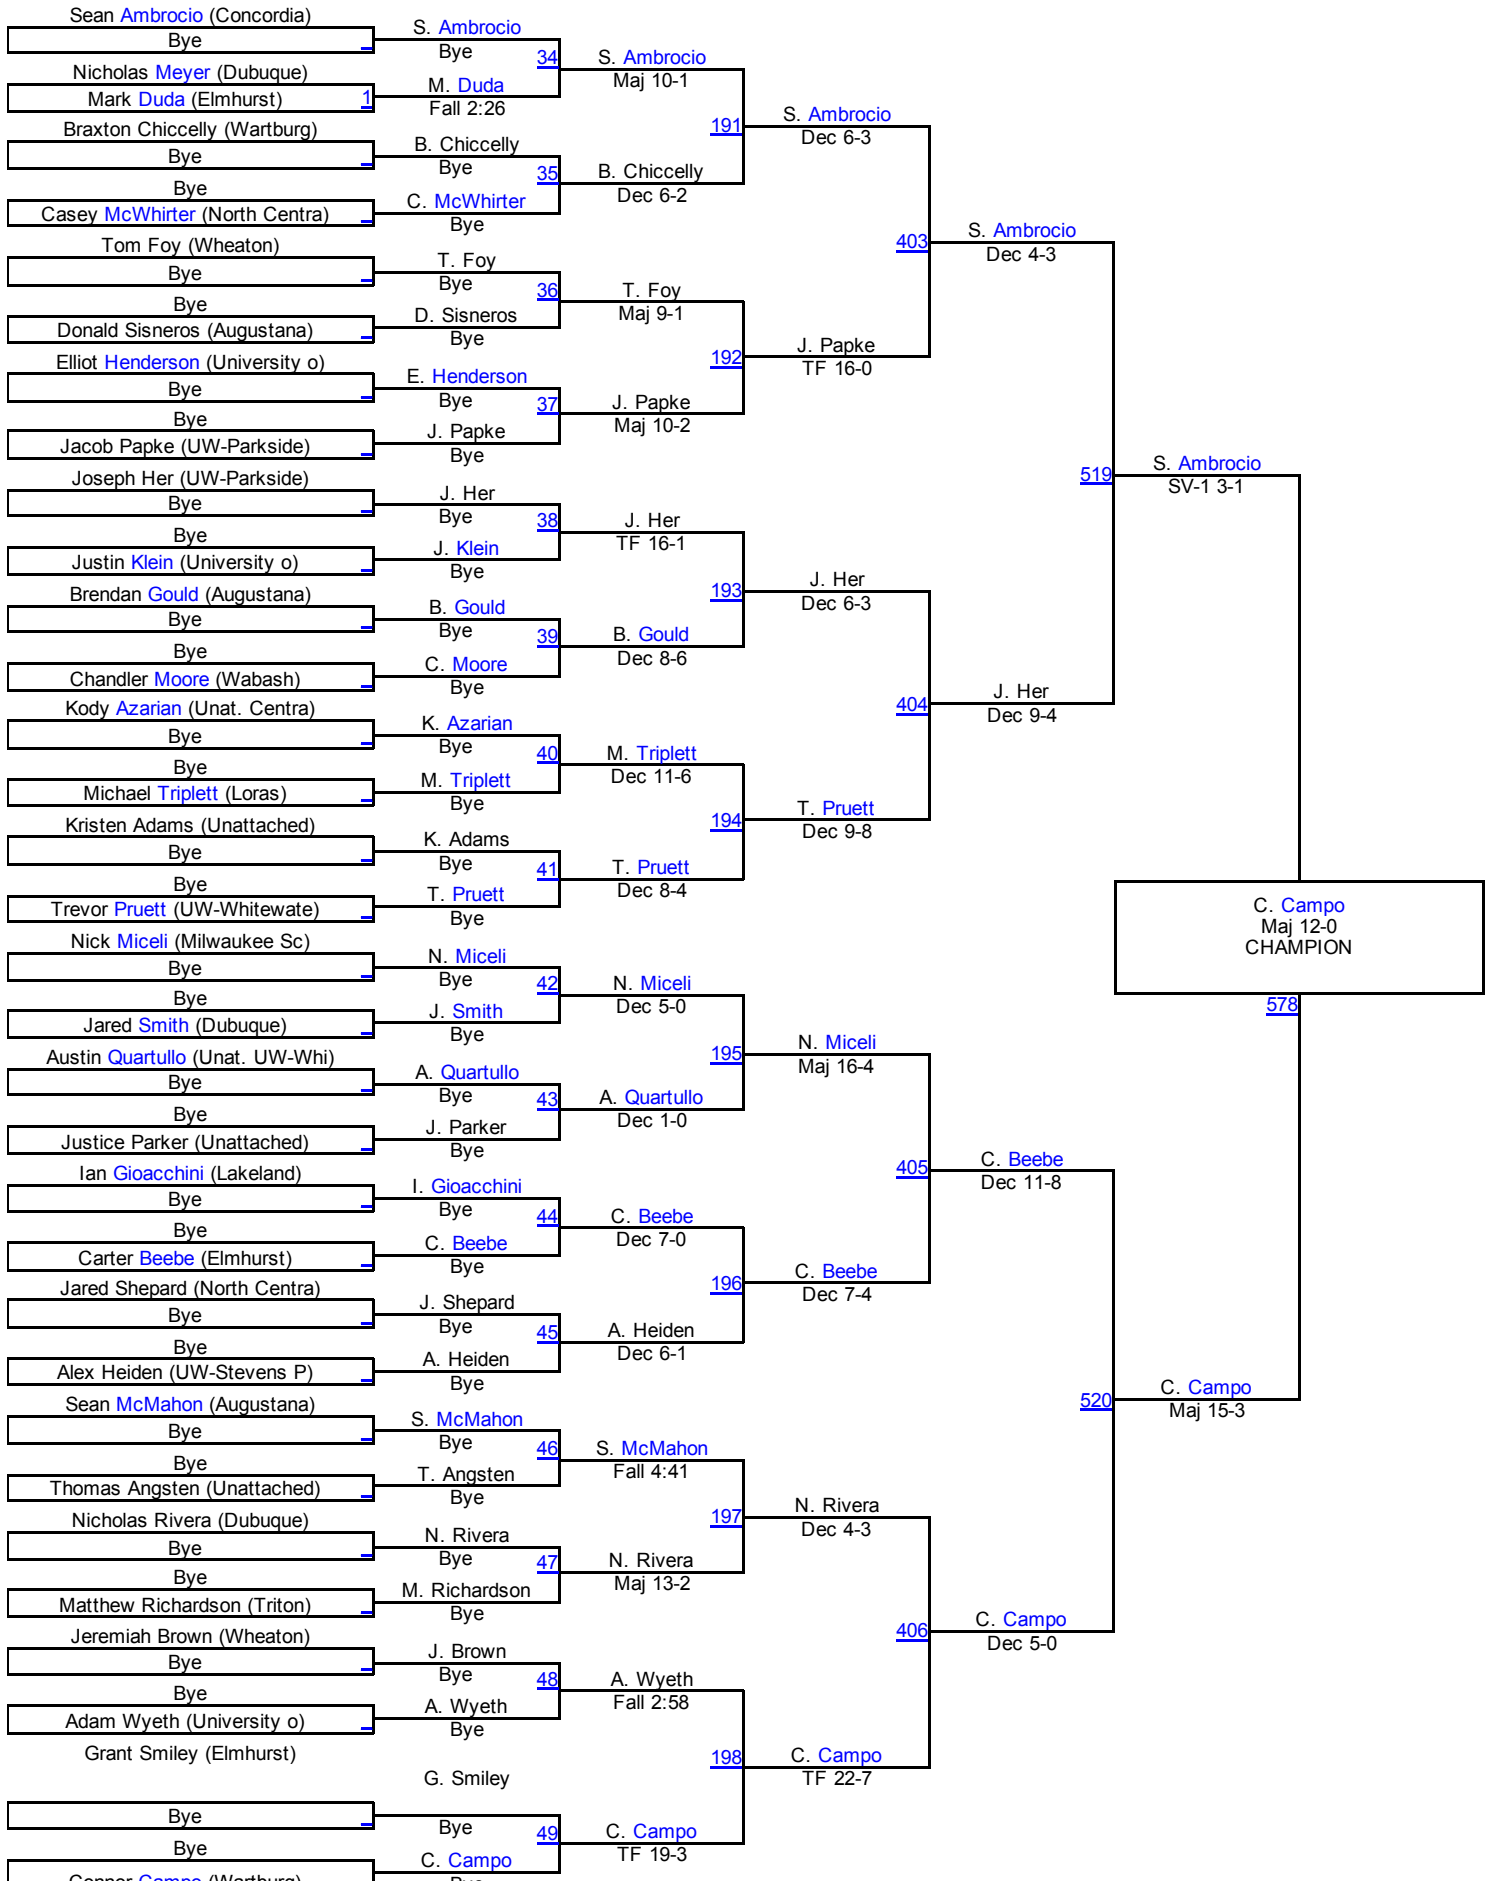

CUW OPEN

OPEN 133