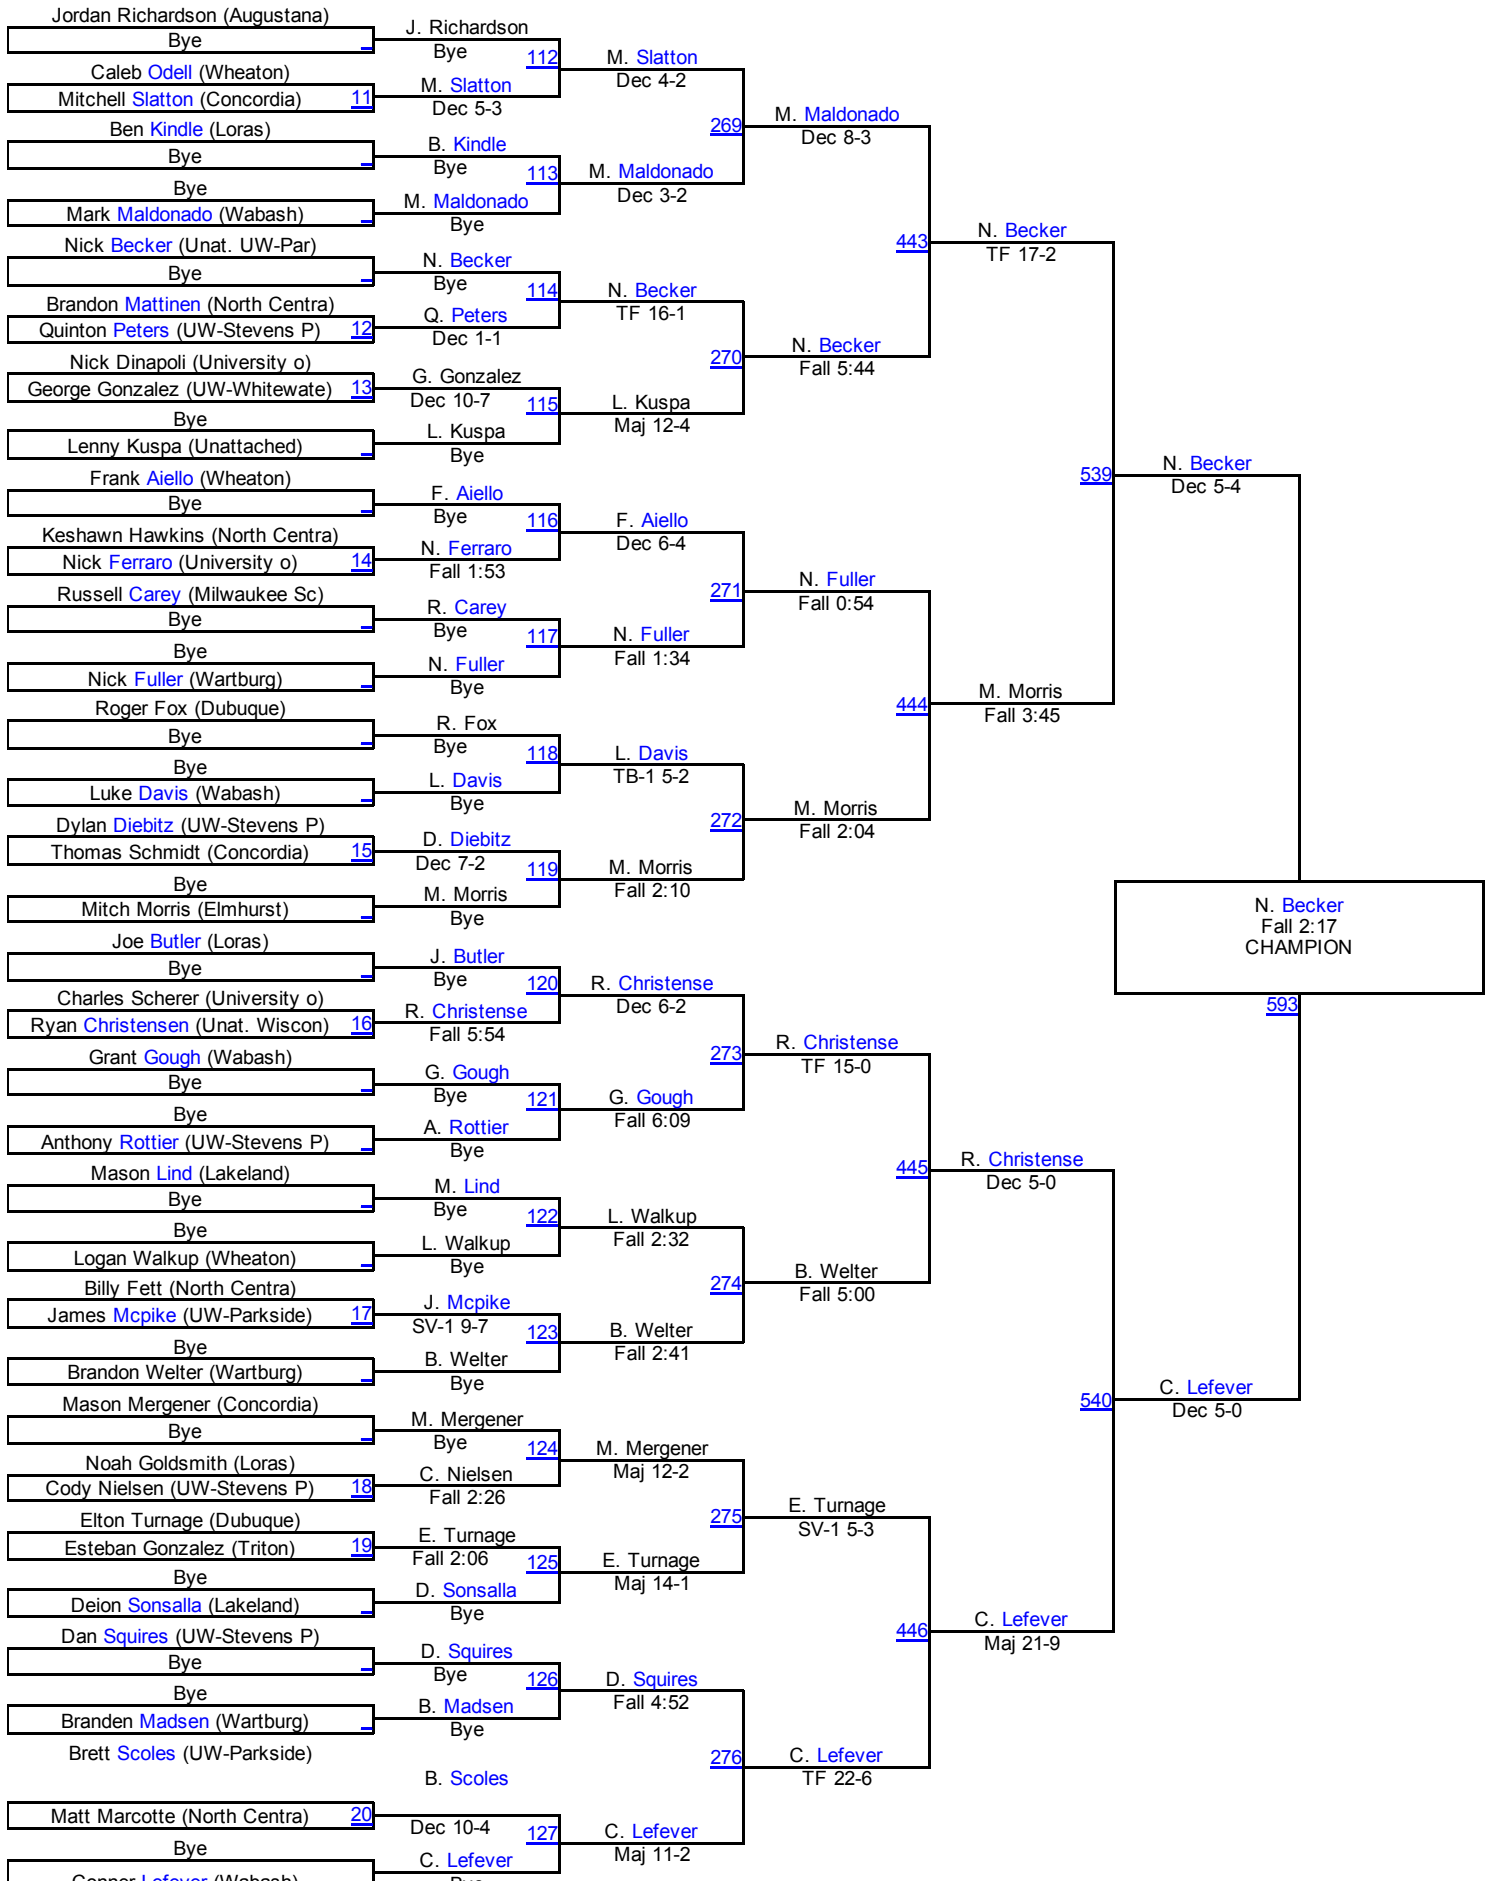

CUW OPEN

OPEN 174