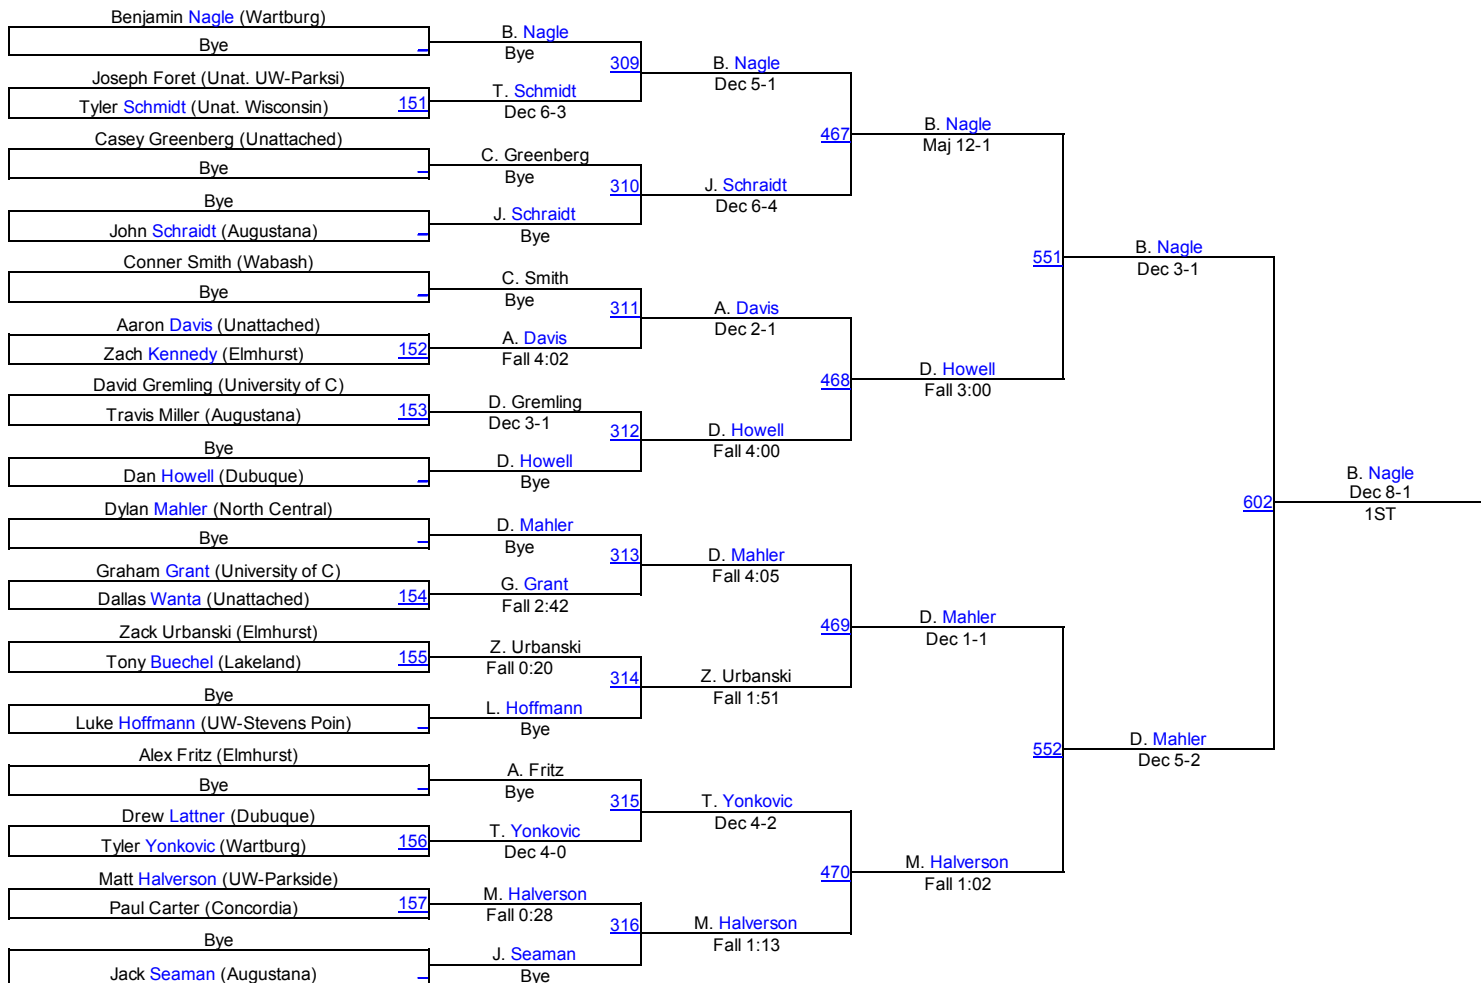

CUW OPEN

OPEN 285