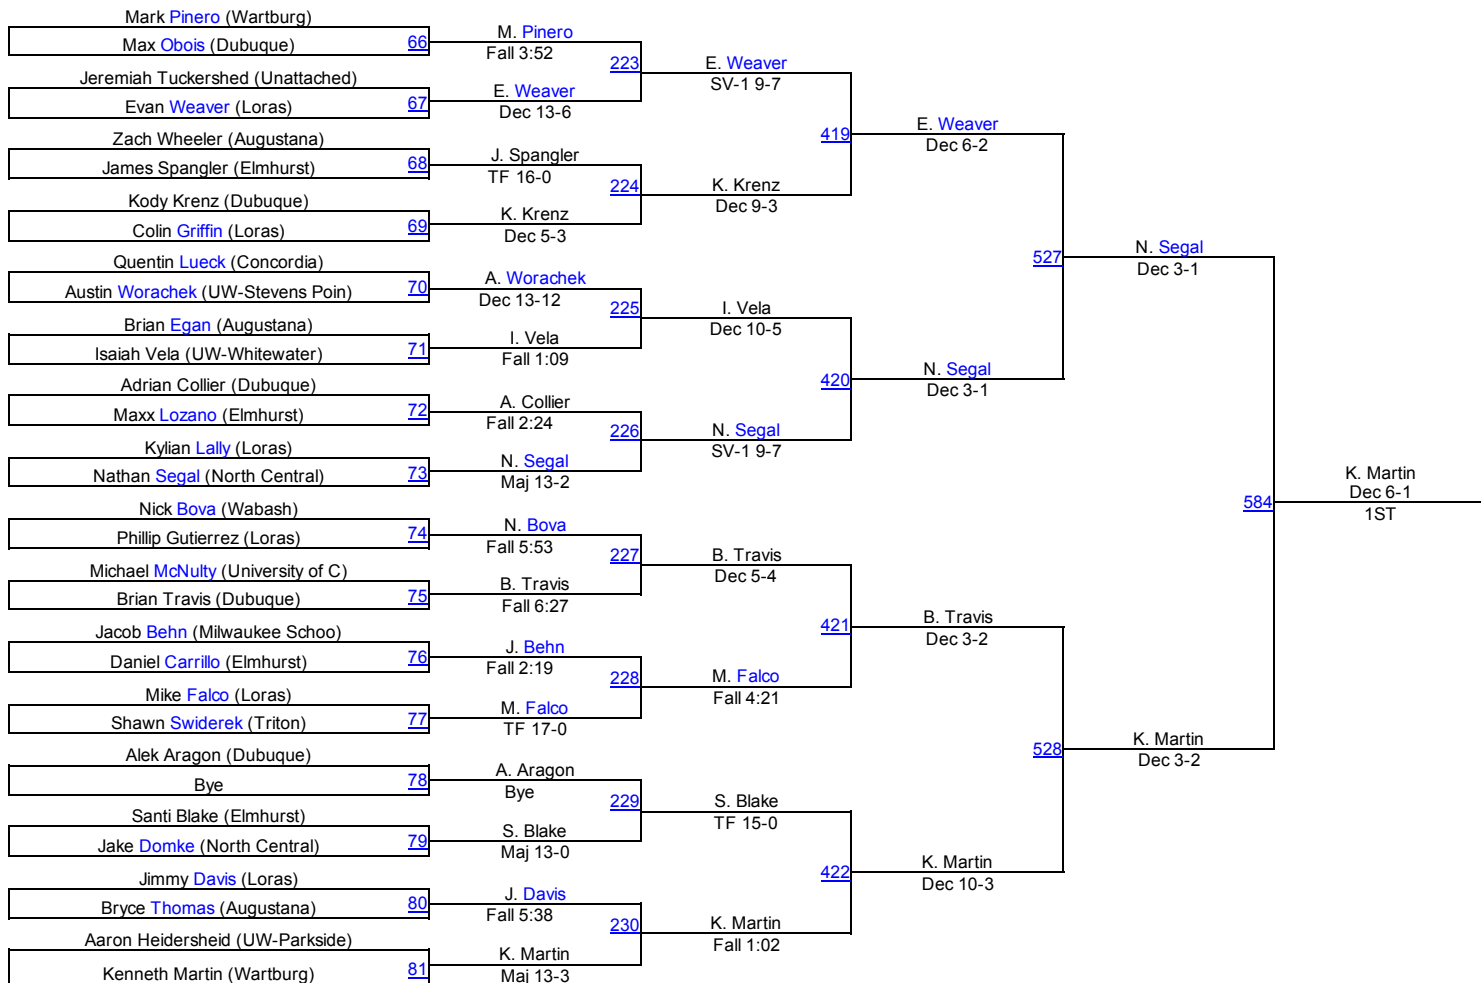

CUW OPEN

OPEN 149